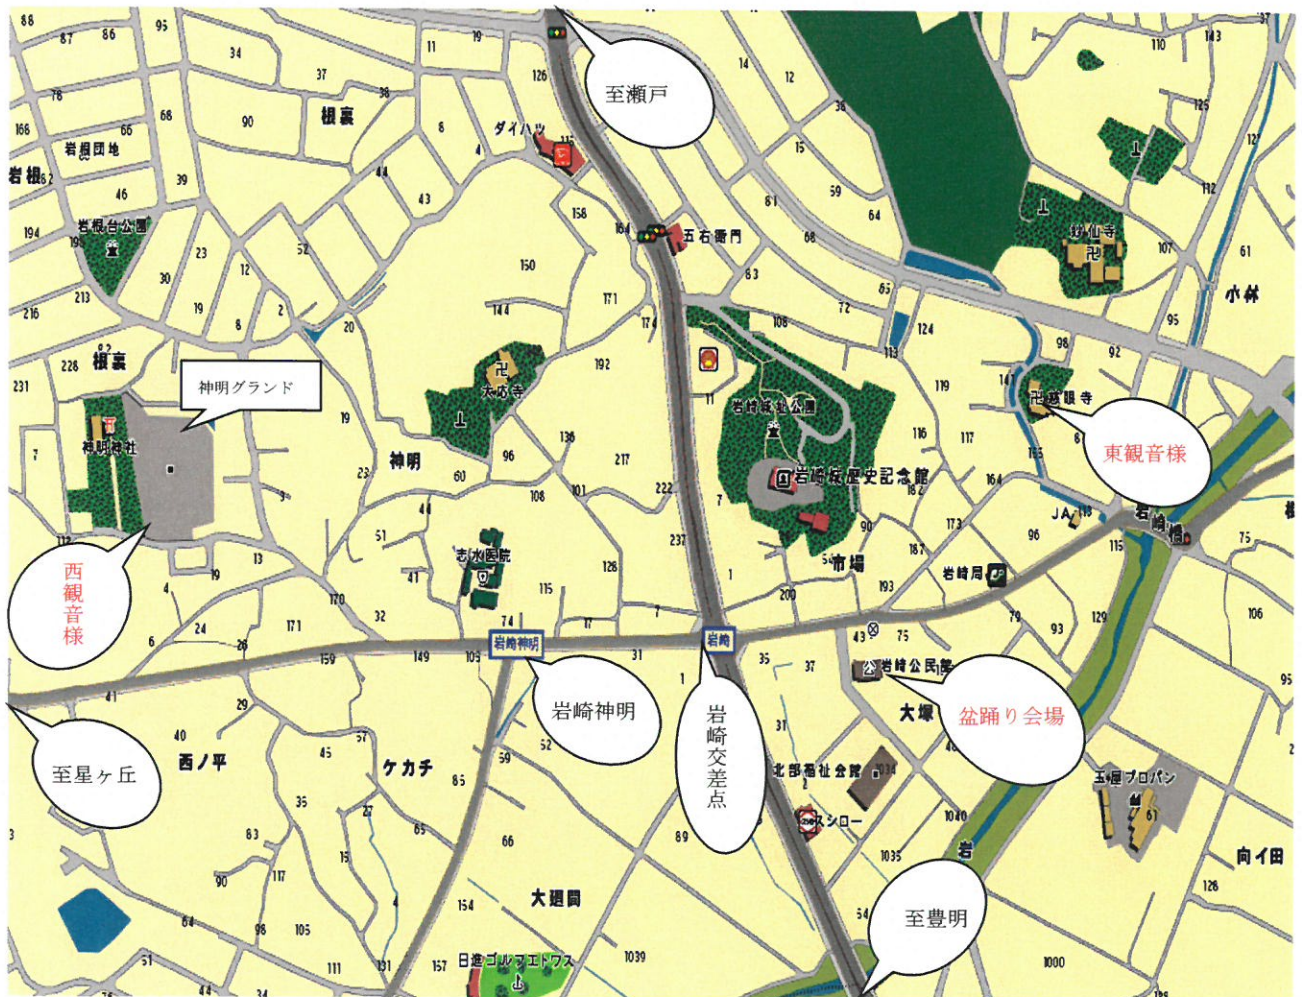

☆盆おどり大会

先着500名様に粗品配布!!別紙盆おどりチラシをご持参ください。

日 時 令和5年8月17日(木)  
午後6時30分~9時30分(粗品配布:6時00分開始)  
場 所 岩崎公民館駐車場

岩崎囃子太鼓(岩崎囃子太鼓保存会) 笛、太鼓の奉納及び披露があります。

慈眼寺(観音様)境内にて 午後5時30分より  
盆踊り会場にて 午後7時00分より

鳴子踊り(岩崎城華連) 鳴子踊りの披露があります。

盆踊り会場にて 午後7時40分より

\*別紙 お楽しみ券付き岩崎盆おどりチラシをご家庭で1枚お取り下さい。

\*皆様と共に楽しいひとときを過ごしたいと存じますので、お誘い合わせの上、多数ご参加くださいますようお願い申し上げます。

\*尚、当日(17日)雨天の場合は、盆おどりのみ公民館大ホールにておこないますので、宜しくお願い致します。

\*盆おどり練習日 本番に向けて、皆で練習しましょう!!ご参加お待ちしております。

## お願い

- \*東観音様に通じる旧道は、駐車禁止です。徒歩にてお越しくださいませようお願いします。
- \*会場付近に来場者用駐車場はございません。大変申し訳ございませんが、お車での来場はご遠慮下さいますようご協力をお願いします。
- \*小学校入学前のお子様か盆踊り大会時にやぐら舞台へ上がることは、転落事故防止の為禁止といたしますので、保護者の方のご理解とご協力をお願いいたします。

## 西・東観音様 盆踊り会場付近地図