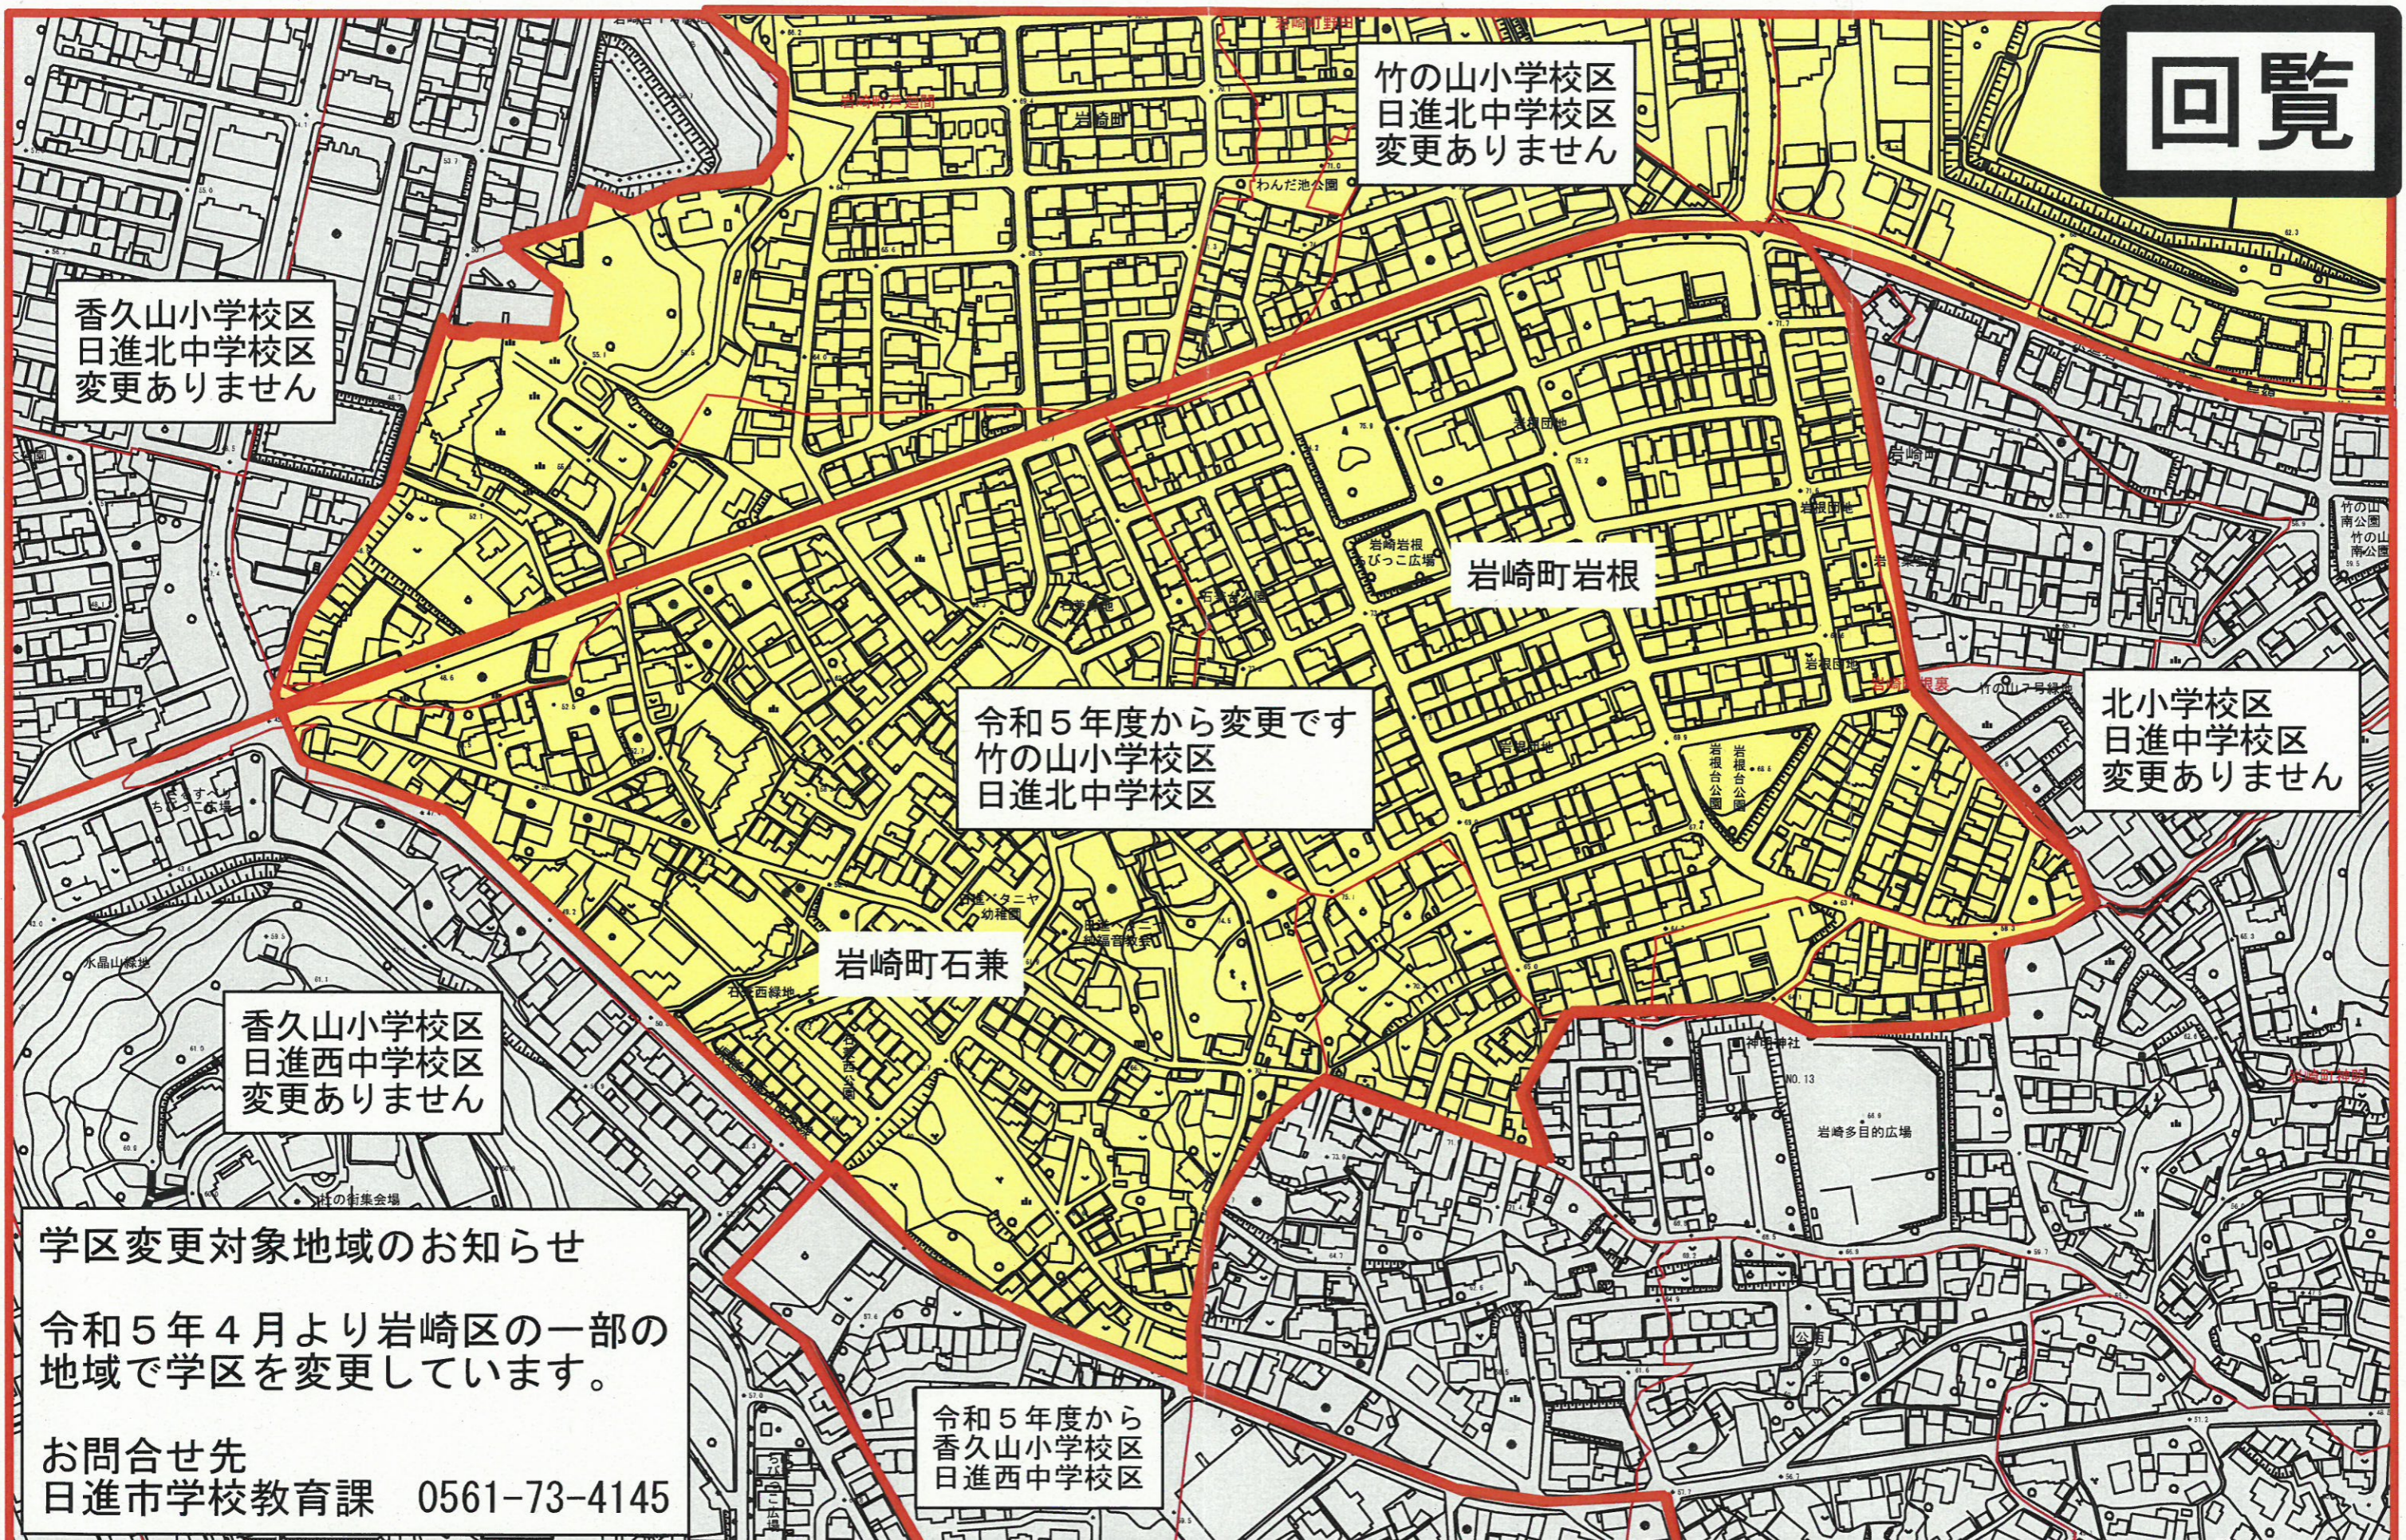

回覧

竹の山小学校区
日進北中学校区
変更ありません

香久山小学校区
日進北中学校区
変更ありません

岩崎町岩根

令和5年度から変更です
竹の山小学校区
日進北中学校区

北小学校区
日進中学校区
変更ありません

岩崎町石兼

香久山小学校区
日進西中学校区
変更ありません

学区変更対象地域のお知らせ

令和5年4月より岩崎区の一部の
地域で学区を変更しています。

お問合せ先
日進市学校教育課 0561-73-4145

令和5年度から
香久山小学校区
日進西中学校区

回覧

令和5年度から変更です
竹の山小学校区
日進北中学校区

岩崎町石兼

岩崎町新ラ田