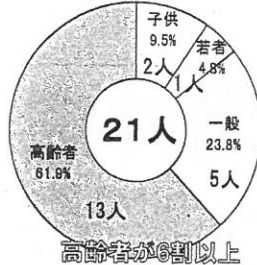

その後、犯人に指示されたとおりにATMを操作して、現金約150万円を振り込んでしまう特殊詐欺被害が発生しています。

- ・電話で「還付金、ATM」の話が出たら詐欺！
- ・警察官や銀行員、百貨店従業員を騙る手口にも注意してください！

刑法犯認知件数（令和5年1月1日から1月31日まで）

岩崎交番管内の刑法犯認知件数は9件（前年比+6件）であり、主な窃盗犯の認知件数は以下のとおりです。※暫定値

- | | | | |
|---------------------------------|---------|---------|---------|
| ○住宅対象侵入盗 | 1件（+1件） | ○自動車盗 | 1件（±0件） |
| ○自転車盗 | 0件（-1件） | ○オートバイ盗 | 0件（±0件） |
| ○車上ねらい | 0件（±0件） | ○部品ねらい | 0件（±0件） |
| ○愛知署管内の特殊詐欺（豊明市、東郷町、日進市、長久手市）2件 | | | |

夕方^ゴの5~7は“魔の時間”

交通事故防止のPOINT

3月の下旬から4月の中旬にかけて四輪車死者が多発傾向！～歩行者にも注意～

過去5年上半期 旬間別・当事者別 死者数

【3月 四輪車死者15人の実態】

シートベルト着用の有無

過去5年3月 歩行者死者21人の実態

【3月中の交通死亡事故の特徴】

- 四輪車は、3月の下旬から4月の中旬にかけて多発傾向
四輪車のうち、単独事故は7割以上、同乗者は5割以上
シートベルト非着用者は約半数
- 法令違反は、信号無視・最高速度、旬間別は、下旬が多発
- 時間帯別は、午後0時台及び午後6時台“魔の時間”が多発傾向

年度末の検察官！

年度末は経済活動が活発化し、業務車両を始めとした四輪車が関連する交通事故の多発が予測されます。
いつも以上に速度を控え、安全運転を心掛けましょう。