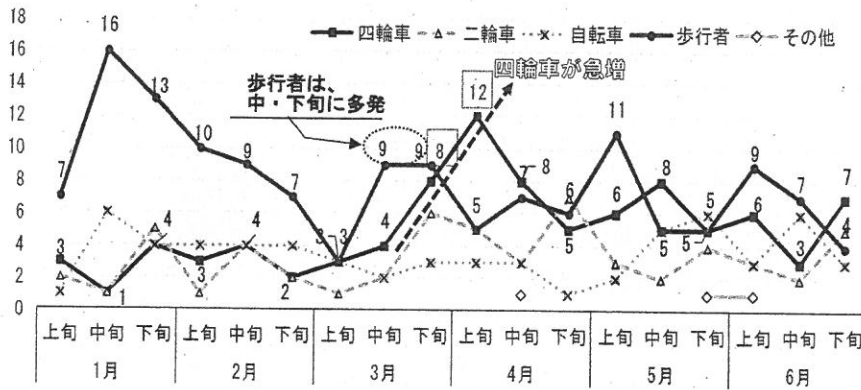

その後、犯人に指示されたとおりにATMを操作して、現金約150万円を振り込んでしまう特殊詐欺被害が発生しています。

- ・電話で「還付金、ATM」の話が出たら詐欺！
- ・警察官や銀行員、百貨店従業員を騙る手口にも注意してください！

刑法犯認知件数（令和5年1月1日から1月31日まで）

岩崎交番管内の刑法犯認知件数は9件（前年比+6件）であり、主な窃盗犯の認知件数は以下のとおりです。※暫定値

- | | | | |
|---------------------------------|---------|---------|---------|
| ○住宅対象侵入盗 | 1件（+1件） | ○自動車盗 | 1件（±0件） |
| ○自転車盗 | 0件（-1件） | ○オートバイ盗 | 0件（±0件） |
| ○車上ねらい | 0件（±0件） | ○部品ねらい | 0件（±0件） |
| ○愛知署管内の特殊詐欺（豊明市、東郷町、日進市、長久手市）2件 | | | |

夕方^ゴの5~7は“魔の時間”

交通事故防止のPOINT

3月の下旬から4月の中旬にかけて四輪車死者が多発傾向！～歩行者にも注意～

過去5年上半期 旬間別・当事者別 死者数

【3月 四輪車死者15人の実態】

シートベルト着用の有無

過去5年3月 歩行者死者21人の実態

【3月中の交通死亡事故の特徴】

- 四輪車は、3月の下旬から4月の中旬にかけて多発傾向
四輪車のうち、単独事故は7割以上、同乗者は5割以上
シートベルト非着用者は約半数
- 法令違反は、信号無視・最高速度、旬間別は、下旬が多発
- 時間帯別は、午後0時台及び午後6時台“魔の時間”が多発傾向

年度末の検察官！

年度末は経済活動が活発化し、業務車両を始めとした四輪車が関連する交通事故の多発が予測されます。
いつも以上に速度を控え、安全運転を心掛けましょう。