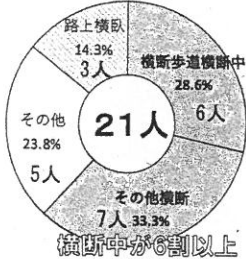

その後、犯人に指示されたとおりにATMを操作して、現金約150万円を振り込んでしまう特殊詐欺被害が発生しています。

- ・電話で「還付金、ATM」の話が出たら詐欺！
- ・警察官や銀行員、百貨店従業員を騙る手口にも注意してください！

刑法犯認知件数（令和5年1月1日から1月31日まで）

岩崎交番管内の刑法犯認知件数は9件（前年比+6件）であり、主な窃盗犯の認知件数は以下のとおりです。※暫定値

- | | | | |
|---------------------------------|---------|---------|---------|
| ○住宅対象侵入盗 | 1件（+1件） | ○自動車盗 | 1件（±0件） |
| ○自転車盗 | 0件（-1件） | ○オートバイ盗 | 0件（±0件） |
| ○車上ねらい | 0件（±0件） | ○部品ねらい | 0件（±0件） |
| ○愛知署管内の特殊詐欺（豊明市、東郷町、日進市、長久手市）2件 | | | |

夕方^ゴの5~7は“魔の時間”

交通事故防止のPOINT

3月の下旬から4月の中旬にかけて四輪車死者が多発傾向！～歩行者にも注意～

過去5年上半期 旬間別・当事者別 死者数

【3月 四輪車死者15人の実態】

シートベルト着用の有無

過去5年3月 歩行者死者21人の実態

【3月中の交通死亡事故の特徴】

- 四輪車は、3月の下旬から4月の中旬にかけて多発傾向
四輪車のうち、単独事故は7割以上、同乗者は5割以上
シートベルト非着用者は約半数
- 法令違反は、信号無視・最高速度、旬間別は、下旬が多発
- 時間帯別は、午後0時台及び午後6時台“魔の時間”が多発傾向

年度末の検察官！

年度末は経済活動が活発化し、業務車両を始めとした四輪車が関連する交通事故の多発が予測されます。
いつも以上に速度を控え、安全運転を心掛けましょう。