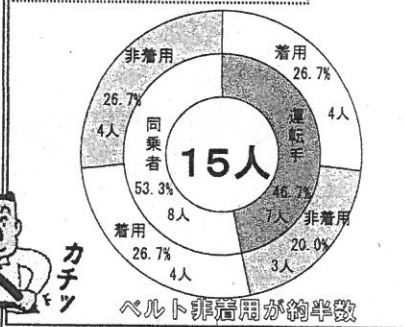

その後、犯人に指示されたとおりにATMを操作して、現金約150万円を振り込んでしまう特殊詐欺被害が発生しています。

- ・電話で「還付金、ATM」の話が出たら詐欺！
- ・警察官や銀行員、百貨店従業員を騙る手口にも注意してください！

刑法犯認知件数（令和5年1月1日から1月31日まで）

岩崎交番管内の刑法犯認知件数は9件（前年比+6件）であり、主な窃盗犯の認知件数は以下のとおりです。※暫定値

- | | | | |
|---------------------------------|---------|---------|---------|
| ○住宅対象侵入盗 | 1件（+1件） | ○自動車盗 | 1件（±0件） |
| ○自転車盗 | 0件（-1件） | ○オートバイ盗 | 0件（±0件） |
| ○車上ねらい | 0件（±0件） | ○部品ねらい | 0件（±0件） |
| ○愛知署管内の特殊詐欺（豊明市、東郷町、日進市、長久手市）2件 | | | |

夕方^ゴの5~7は“魔の時間”

交通事故防止のPOINT

3月の下旬から4月の中旬にかけて四輪車死者が多発傾向！～歩行者にも注意～

過去5年上半期 旬間別・当事者別 死者数

【3月 四輪車死者15人の実態】

シートベルト着用の有無

過去5年3月 歩行者死者21人の実態

【3月中の交通死亡事故の特徴】

- 四輪車は、3月の下旬から4月の中旬にかけて多発傾向
四輪車のうち、単独事故は7割以上、同乗者は5割以上
シートベルト非着用者は約半数
- 法令違反は、信号無視・最高速度、旬間別は、下旬が多発
- 時間帯別は、午後0時台及び午後6時台“魔の時間”が多発傾向

年度末の検察官！

年度末は経済活動が活発化し、業務車両を始めとした四輪車が関連する交通事故の多発が予測されます。
いつも以上に速度を控え、安全運転を心掛けましょう。