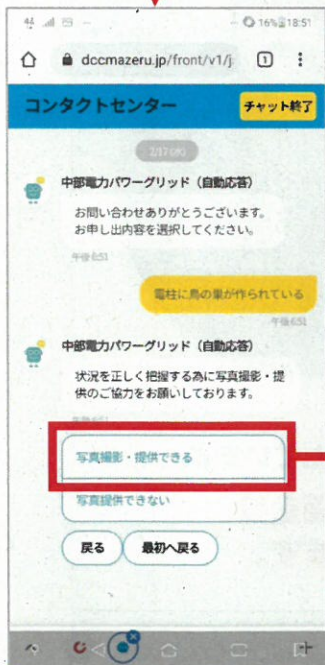

お願い! カラスの巣を見つけたら、 ご連絡ください!

電柱番号をお知らせ下さい。
この電柱番号は
「517242」です。

517
2
4
2

毎年、春から初夏にかけて、
電柱上に木の枝やハンガーなどで
作られる「カラスの巣」による停電が発生しています。
**電柱上に「カラスの巣」を発見した場合は、
下記の営業所までご連絡をお願いします。**

チャットからでもご通報頂けます

詳細は、裏面をご覧ください
※匿名でもご通報頂けます

中部電力パワーグリッド株式会社 天白営業所
担当地域：天白区・日進市・東郷町
連絡先：0120-929-479

チャットからのご通報方法

<表面のQRコード読取後の画面展開>

令和5年3月号

岩崎交番だより

愛知警察署 0561-39-0110

子供を性被害から守りましょう

近年、ちょっとした興味本位のつもりでSNS等を利用した結果、見ず知らずの相手から性的被害を受けるケースや、脅されたりして自分の裸を撮影させられた上、SNS等で画像を送信させられる「自画撮り被害」が発生しています。