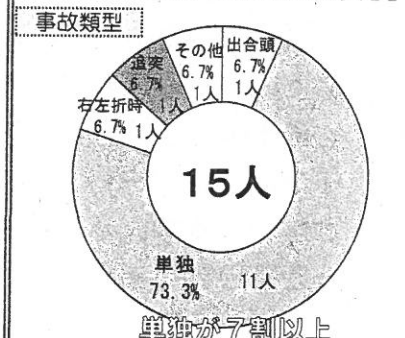

その後、犯人に指示されたとおりにATMを操作して、現金約150万円を振り込んでしまう特殊詐欺被害が発生しています。

- ・電話で「還付金、ATM」の話が出たら詐欺！
- ・警察官や銀行員、百貨店従業員を騙る手口にも注意してください！

刑法犯認知件数（令和5年1月1日から1月31日まで）

岩崎交番管内の刑法犯認知件数は9件（前年比+6件）であり、主な窃盗犯の認知件数は以下のとおりです。※暫定値

- | | | | |
|---------------------------------|---------|---------|---------|
| ○住宅対象侵入盗 | 1件（+1件） | ○自動車盗 | 1件（±0件） |
| ○自転車盗 | 0件（-1件） | ○オートバイ盗 | 0件（±0件） |
| ○車上ねらい | 0件（±0件） | ○部品ねらい | 0件（±0件） |
| ○愛知署管内の特殊詐欺（豊明市、東郷町、日進市、長久手市）2件 | | | |

夕方^ゴの5~7は“魔の時間”

交通事故防止のPOINT

3月の下旬から4月の中旬にかけて四輪車死者が多発傾向！～歩行者にも注意～

過去5年上半期 旬間別・当事者別 死者数

【3月 四輪車死者15人の実態】

シートベルト着用の有無

過去5年3月 歩行者死者21人の実態

【3月中の交通死亡事故の特徴】

- 四輪車は、3月の下旬から4月の中旬にかけて多発傾向
四輪車のうち、単独事故は7割以上、同乗者は5割以上
シートベルト非着用者は約半数
- 法令違反は、信号無視・最高速度、旬間別は、下旬が多発
- 時間帯別は、午後0時台及び午後6時台“魔の時間”が多発傾向

年度末の検察官！

年度末は経済活動が活発化し、業務車両を始めとした四輪車が関連する交通事故の多発が予測されます。
いつも以上に速度を控え、安全運転を心掛けましょう。