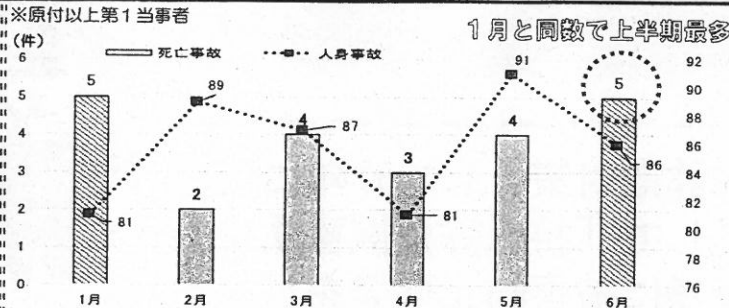

### 【5月中の交通死亡事故の特徴】

- 高齢者死者数・割合が、2月に次いで2番目に高い月
- 当事者別は四輪車死者、事故類型別は単独事故が多発
- 旬間別は中旬、時間帯別は14時台・21時台が多発
- 最高速度違反・一時不停止違反による死亡事故が上半期の平均と比較して高い
- 飲酒運転による人身事故が上半期最多（19時台が多発）

ゴールデンウィークをはじめ、レジャーや観光目的で外出する機会が増えるほか、穏やかな気候が続き、多くの方が散歩、買物等で外出することが予想されます。

ドライブやツーリング等、お出掛けの際は、無理のない運転計画を立て、スピードを控えるなど安全運転をお願いします。

**横断歩行者等妨害等違反・速度超過違反  
・飲酒運転の取締り強化中！**

※ 各表は、過去5年間（H29～R3年）に愛知県内で発生した交通死亡事故等を分析した結果です。

# 交通事故防止のPOINT

6月は、飲酒運転による死亡事故が上半期最多!

《 過去5年上半期 月別・飲酒運転(※)による交通事故発生

【過去5年6月 当事者別死者数】

【6月中 地域別】

【年齢別】

【事故類型別】

## 【6月中の交通死亡事故の特徴】

- 飲酒運転による死亡事故が、1月と同数で上半期最多  
飲酒運転による人身事故は、午前3時台、午後10時台が多発  
飲酒運転による死亡事故は、名古屋市が6割
- 当事者別は、歩行者死者が多発  
歩行者死者の約8割が高齢者、6割以上が横断中
- 旬間別は上旬、時間帯別は11時台から12時台・20時台が多発

6月は、穏やかな気候が続く一方、梅雨入りし天候が不安定となり、多くの方が雨天を避けて少ない晴れ間に行動することが予想されます。