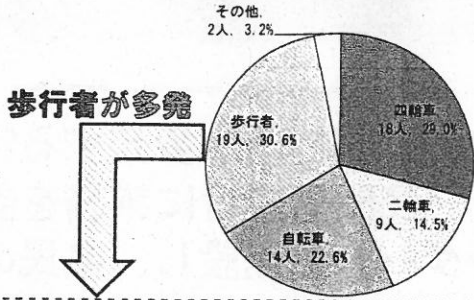

ドライブやツーリング等、お出掛けの際は、無理のない運転計画を立て、スピードを控えるなど安全運転をお願いします。

**横断歩行者等妨害等違反・速度超過違反  
・飲酒運転の取締り強化中！**

※ 各表は、過去5年間（H29～R3年）に愛知県内で発生した交通死亡事故等を分析した結果です。

# 交通事故防止のPOINT

6月は、飲酒運転による死亡事故が上半期最多!

《 過去5年上半期 月別・飲酒運転(※)による交通事故発生

【過去5年6月 当事者別死者数】

【6月中 地域別】

【年齢別】

【事故類型別】

## 【6月中の交通死亡事故の特徴】

- 飲酒運転による死亡事故が、1月と同数で上半期最多  
飲酒運転による人身事故は、午前3時台、午後10時台が多発  
飲酒運転による死亡事故は、名古屋市が6割
- 当事者別は、歩行者死者が多発  
歩行者死者の約8割が高齢者、6割以上が横断中
- 旬間別は上旬、時間帯別は11時台から12時台・20時台が多発

6月は、穏やかな気候が続く一方、梅雨入りし天候が不安定となり、多くの方が雨天を避けて少ない晴れ間に行動することが予想されます。