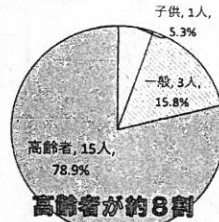

### 【5月中の交通死亡事故の特徴】

- 高齢者死者数・割合が、2月に次いで2番目に高い月
- 当事者別は四輪車死者、事故類型別は単独事故が多発
- 旬間別は中旬、時間帯別は14時台・21時台が多発
- 最高速度違反・一時不停止違反による死亡事故が上半期の平均と比較して高い
- 飲酒運転による人身事故が上半期最多（19時台が多発）

ゴールデンウィークをはじめ、レジャーや観光目的で外出する機会が増えるほか、穏やかな気候が続き、多くの方が散歩、買物等で外出することが予想されます。

ドライブやツーリング等、お出掛けの際は、無理のない運転計画を立て、スピードを控えるなど安全運転をお願いします。

**横断歩行者等妨害等違反・速度超過違反  
・飲酒運転の取締り強化中！**

※ 各表は、過去5年間（H29～R3年）に愛知県内で発生した交通死亡事故等を分析した結果です。

# 交通事故防止のPOINT

6月は、飲酒運転による死亡事故が上半期最多!

《 過去5年上半期 月別・飲酒運転(※)による交通事故発生

【過去5年6月 当事者別死者数】

【6月中 地域別】

【年齢別】

【事故類型別】

## 【6月中の交通死亡事故の特徴】

- 飲酒運転による死亡事故が、1月と同数で上半期最多  
飲酒運転による人身事故は、午前3時台、午後10時台が多発  
飲酒運転による死亡事故は、名古屋市が6割
- 当事者別は、歩行者死者が多発  
歩行者死者の約8割が高齢者、6割以上が横断中
- 旬間別は上旬、時間帯別は11時台から12時台・20時台が多発

6月は、穏やかな気候が続く一方、梅雨入りし天候が不安定となり、多くの方が雨天を避けて少ない晴れ間に行動することが予想されます。