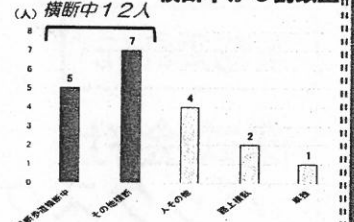

### 【5月中の交通死亡事故の特徴】

- 高齢者死者数・割合が、2月に次いで2番目に高い月
- 当事者別は四輪車死者、事故類型別は単独事故が多発
- 旬間別は中旬、時間帯別は14時台・21時台が多発
- 最高速度違反・一時不停止違反による死亡事故が上半期の平均と比較して高い
- 飲酒運転による人身事故が上半期最多（19時台が多発）

ゴールデンウィークをはじめ、レジャーや観光目的で外出する機会が増えるほか、穏やかな気候が続き、多くの方が散歩、買物等で外出することが予想されます。

ドライブやツーリング等、お出掛けの際は、無理のない運転計画を立て、スピードを控えるなど安全運転をお願いします。

**横断歩行者等妨害等違反・速度超過違反  
・飲酒運転の取締り強化中！**

※ 各表は、過去5年間（H29～R3年）に愛知県内で発生した交通死亡事故等を分析した結果です。

# 交通事故防止のPOINT

6月は、飲酒運転による死亡事故が上半期最多!

《 過去5年上半期 月別・飲酒運転(※)による交通事故発生

【過去5年6月 当事者別死者数】

【6月中 地域別】

【年齢別】

【事故類型別】

## 【6月中の交通死亡事故の特徴】

- 飲酒運転による死亡事故が、1月と同数で上半期最多  
飲酒運転による人身事故は、午前3時台、午後10時台が多発  
飲酒運転による死亡事故は、名古屋市が6割
- 当事者別は、歩行者死者が多発  
歩行者死者の約8割が高齢者、6割以上が横断中
- 旬間別は上旬、時間帯別は11時台から12時台・20時台が多発

6月は、穏やかな気候が続く一方、梅雨入りし天候が不安定となり、多くの方が雨天を避けて少ない晴れ間に行動することが予想されます。