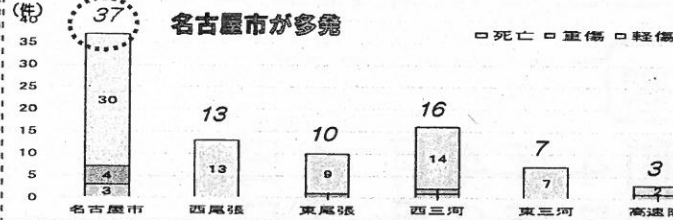

# 交通事故防止のPOINT

6月は、飲酒運転による死亡事故が上半期最多!

《 過去5年上半期 月別・飲酒運転(※)による交通事故発生

【過去5年6月 当事者別死者数】

【6月中 地域別】

【年齢別】

【事故類型別】

## 【6月中の交通死亡事故の特徴】

- 飲酒運転による死亡事故が、1月と同数で上半期最多  
飲酒運転による人身事故は、午前3時台、午後10時台が多発  
飲酒運転による死亡事故は、名古屋市が6割
- 当事者別は、歩行者死者が多発  
歩行者死者の約8割が高齢者、6割以上が横断中
- 旬間別は上旬、時間帯別は11時台から12時台・20時台が多発

6月は、穏やかな気候が続く一方、梅雨入りし天候が不安定となり、多くの方が雨天を避けて少ない晴れ間に行動することが予想されます。