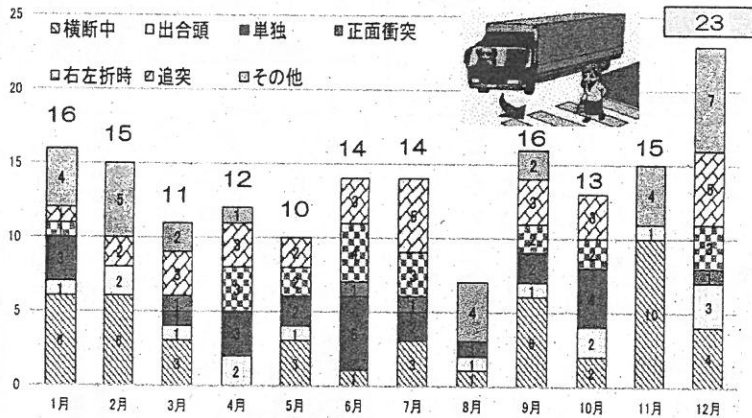

交通事故防止のPOINT

12月は、月別死者数が最多月！

《 過去5年 月別・当事者別の交通事故死者数 》

《 過去5年12月 当事者別・旬間別死者数 》

12月は、業務中による死亡事故が年間最多！

《 過去5年 月別・事故類型別の業務中（第1当事者）の発生状況 》

《 過去5年12月 時間帯・年齢別死者数 》

ドライバーの方へ

ロービーム 約40m

ハイビーム 約100m

照射距離約2倍

ハイビームの活用を！

歩行者の方へ

歩行者の安全を！

夕暮れ時の前照灯早め点灯をお願いします！！
(12月の点灯時刻の目安は午後4時です)

※ 各表は、過去5年間（H28～R2）に愛知県内で発生した交通死亡事故等を分析した結果です。