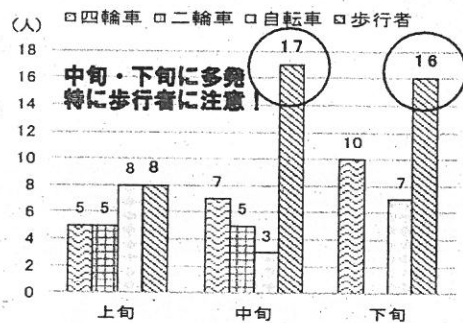

交通事故防止のPOINT

12月は、月別死者数が最多月！

《 過去5年 月別・当事者別の交通事故死者数 》

《 過去5年12月 当事者別・旬間別死者数 》

12月は、業務中による死亡事故が年間最多！

《 過去5年 月別・事故類型別の業務中（第1当事者）の発生状況 》

《 過去5年12月 時間帯・年齢別死者数 》

ドライバーの方へ

ロービーム 約40m

ハイビーム 約100m

照射距離約2倍

ハイビームの活用を！

歩行者の方へ

歩行者の安全を！

夕暮れ時の前照灯早め点灯をお願いします！！
(12月の点灯時刻の目安は午後4時です)

※ 各表は、過去5年間（H28～R2）に愛知県内で発生した交通死亡事故等を分析した結果です。