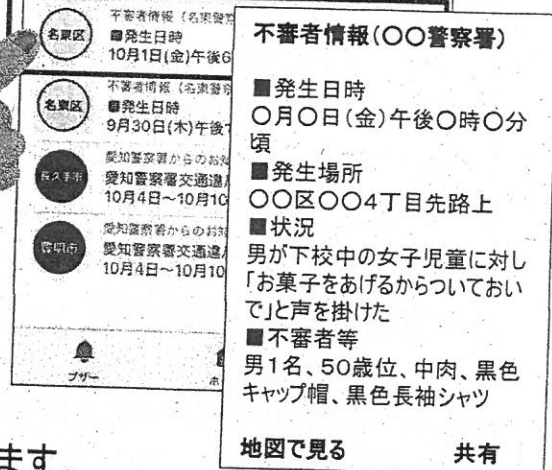

不審者情報、犯罪情報、交通事故情報などをリアルタイムに確認！

「マイエリア」登録した市区町村の情報が表示されます。

●黄 不審者情報

●赤 犯罪情報

●青 交通事故情報

●黒 お知らせ等

情報をタップすると、詳細な情報が表示されます。

防犯に役立つ情報は「アイチポリス」から