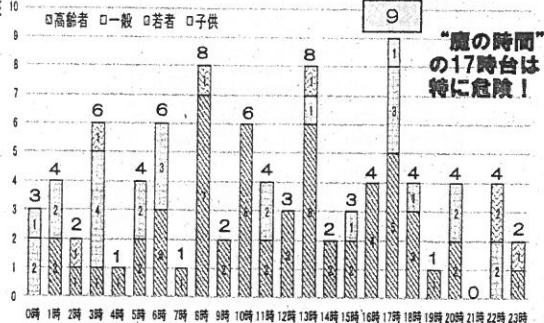

交通事故防止のPOINT

12月は、月別死者数が最多月！

《 過去5年 月別・当事者別の交通事故死者数 》

《 過去5年12月 当事者別・旬間別死者数 》

12月は、業務中による死亡事故が年間最多！

《 過去5年 月別・事故類型別の業務中（第1当事者）の発生状況 》

《 過去5年12月 時間帯・年齢別死者数 》

ドライバーの方へ

ロービーム 約40m

ハイビーム 約100m

照射距離約2倍

ハイビームの活用を！

歩行者の方へ

歩行者の安全を！

夕暮れ時の前照灯早め点灯をお願いします！！
(12月の点灯時刻の目安は午後4時です)

※ 各表は、過去5年間（H28～R2）に愛知県内で発生した交通死亡事故等を分析した結果です。