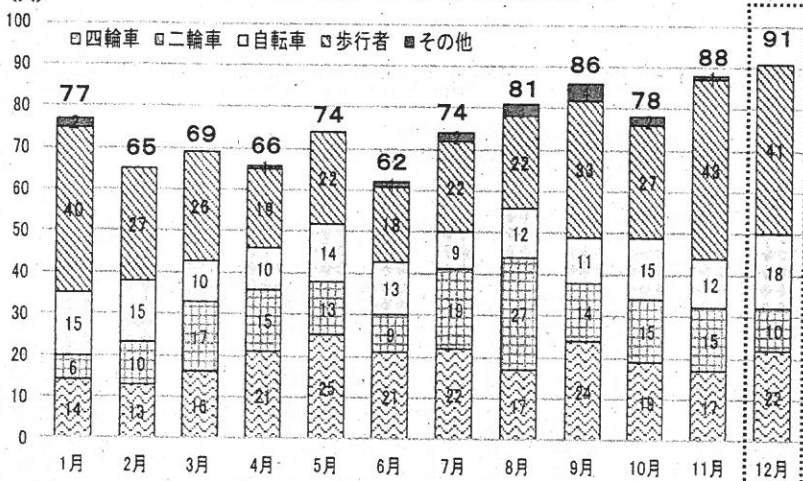

交通事故防止のPOINT

12月は、月別死者数が最多月！

《 過去5年 月別・当事者別の交通事故死者数 》

《 過去5年12月 当事者別・旬間別死者数 》

12月は、業務中による死亡事故が年間最多！

《 過去5年 月別・事故類型別の業務中（第1当事者）の発生状況 》

《 過去5年12月 時間帯・年齢別死者数 》

ドライバーの方へ